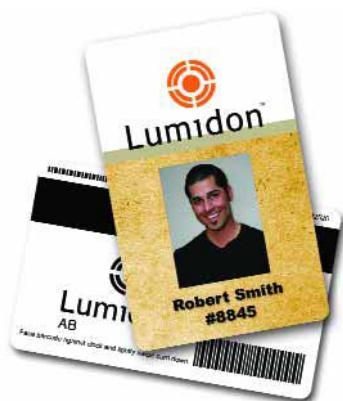

P430i Card Printer

Leistungsfähiger, zuverlässiger
und erweiterbarer Kartendrucker
für beidseitiges Drucken

Ideal für:

- » Mitarbeiterausweise
- » Studentenausweise
- » Zugangskontrollkarten
- » Persönliche Mitglieds- und Kundenkarten
- » Geschenkgutscheinkarten
- » Besucherausweise
- » Behördliche Erlaubnisse

Der P430i gehört zur neuesten Generation der beliebtesten Kartendruckerfamilie von Zebra, von der weltweit bereits zehntausende installiert wurden. Der für anspruchsvolle Umgebungen entwickelte P430i ist zuverlässig, leistungsstark und für das Bedrucken großer Kartenmengen geeignet. Durch die Erweiterungsoptionen für die Vernetzung und Kartenkodierung bietet der P430i eine hohe Flexibilität und kann Ihre spezifischen Anforderungen erfüllen. Der erschwingliche und einfach zu bedienende P430i von Zebra setzt bei Kartendruckern für das beidseitige Drucken einen neuen Maßstab.